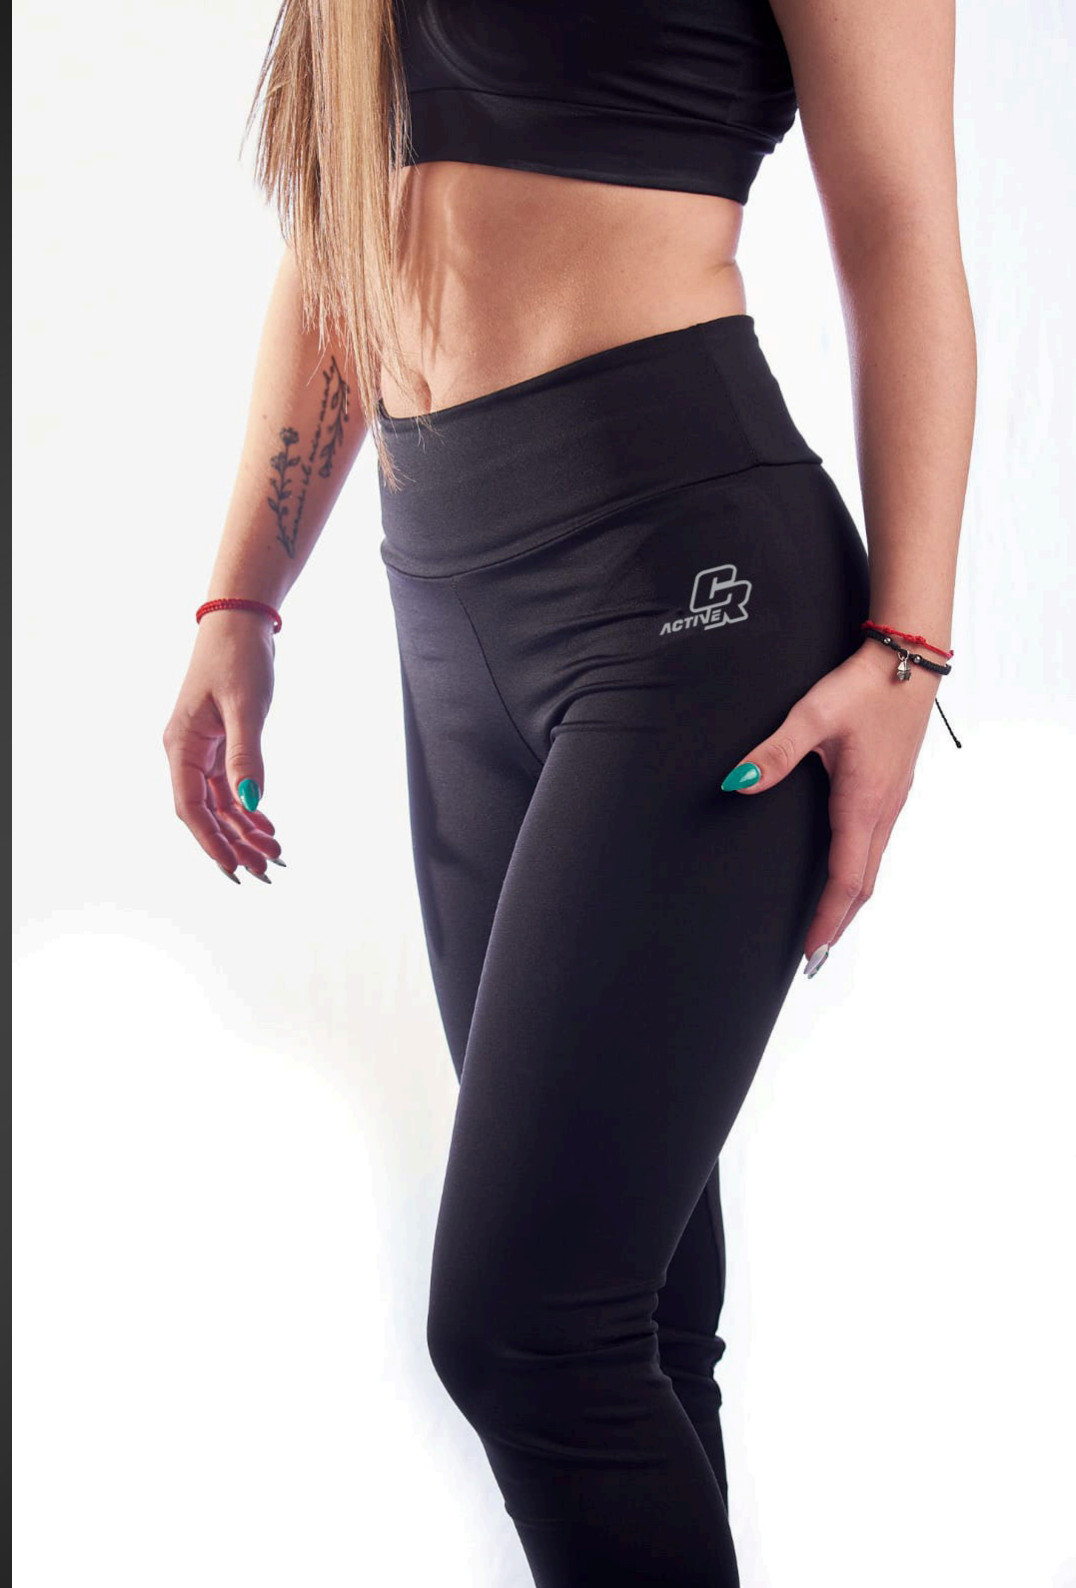

CALZA DEPORTIVA LARGA MUJER

COLORES

Negro

TALLES

S - M - L - XL

Confeccionado en supplex (93% poliéster, 7% elastano).
Cintura alta que se ajusta al cuerpo y permite libertad
de movimiento.

Apta para actividades fitness, outdoor y uso diario.