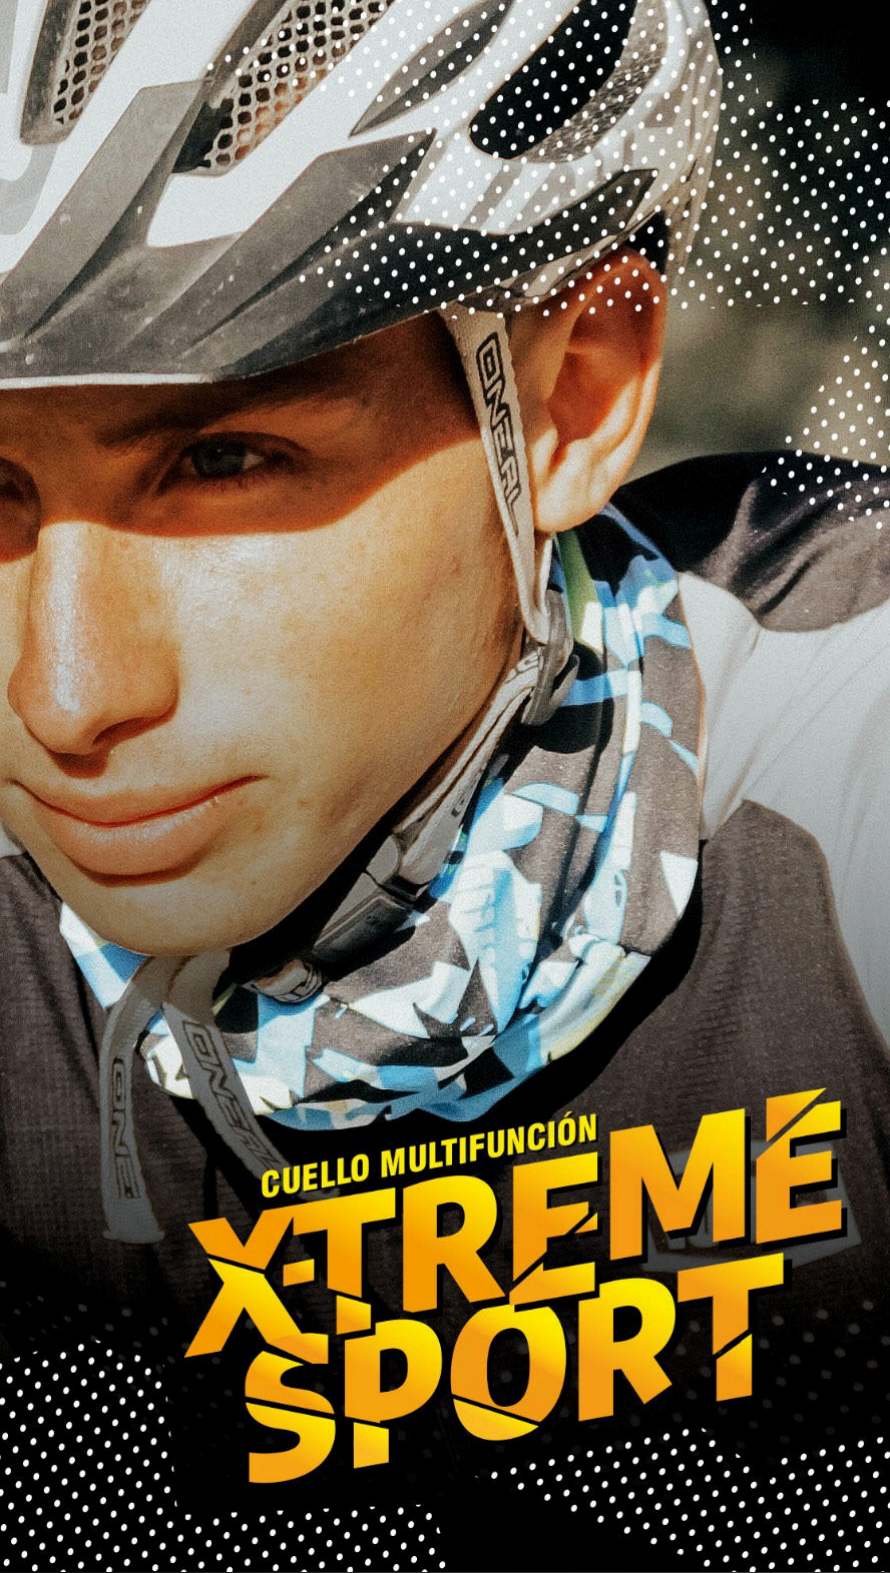

CUELLO MULTIFUNCIÓN
**XTREME
SPORT**

CUELLOS
MULTIFUNCIÓN
SPORT