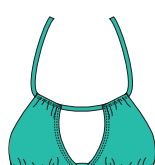

Ls 9.180

01 Blanco

02 Negro

03 Rojo

15 Amarillo

24 Planetario

25 Mango

26 Coral fluo