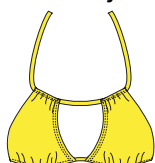

Ls 9.180

01 Blanco

02 Negro

03 Rojo

15 Amarillo

24 Planetario

25 Mango

26 Coral fluo