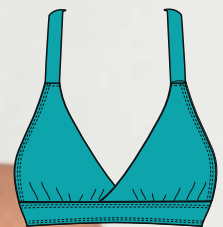

Art. 7347

Soutien tipo gota ideal para talles extra amplios.
Shaping cups removibles.
Soutien. Removable shaping cups.

Talles/Sizes:
2-3-4-5

L\$ 13.540

04 LISOS

02 Negro

03 Rojo

10 Galápagos