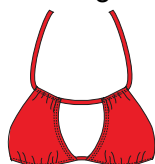

04 LISOS

Art. 7305

¡NUEVO! Corpiño multiposición.
NEW! Multiposition bikini top.

Talles/Sizes:
UNICO

Ls 9.180

03 Rojo

SOFT CUPS

MiróSol®

04 LISOS

26 Coral Fluo