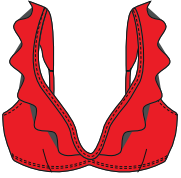

04 LISOS

02 Negro

03 Rojo

51 Rosa Chicle

15 Amarillo

25 Mango

26 Coral Fluo

65 Azul Francia

Art. 7303

Soutien con volados. Soft cups removibles.
Soutien. Removable soft cups.

Talles/Sizes:
1-2-3-4

L$ 11.910

MiróSol

SOFT CUPS

04 LISOS
01 Blanco