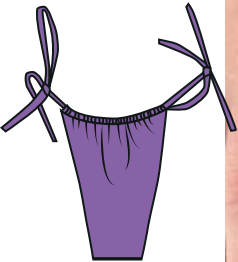

Talles/Sizes:
UNICO

L\$ 4.730

02 Negro

19 Turquesa

23 Lavanda

48 Verde Twist

51 Rosa Chicle

MiróSol