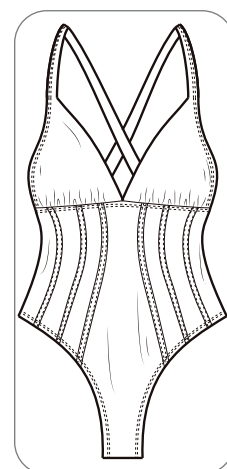

Art. 7005

¡NUEVO! Traje de baño entero, con un diseño ultramoderno que simula un corset, escote profundo y breteles ajustables que cruzan en la espalda. Faja reductora. one piece swimsuit with a simil corset design. Shaping Cups. Tummy control mesh.

Talles/Sizes:
2-3-4-5

L$ 39.500

04 LISOS

01 Blanco

SHAPING CUPS

MiróSol®

04 LISOS
19 Turquesa