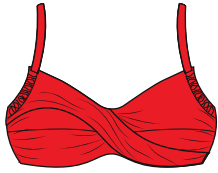

04 LISOS

Art. 7345

Soutien torzado, taza C-D ideal para talles amplios con shaping cups removibles y costados ajustables.
Twist front bandeau top. Removable shaping cups.

Talles/Sizes:
2-3-4-5-6

L$ 12.770

MiróSol

03 Rojo

**¡1° POSICIÓN CORPIÑO!
COSTADOS SIN FRUNCIR**

**¡2° POSICIÓN CORPIÑO!
COSTADOS FRUNCIDOS**

04 LISOS
10 Galápagos