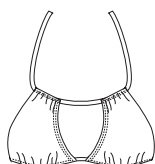

04 LISOS

Art. 7305

¡NUEVO! Corpiño multiposición.
NEW! Multiposition bikini top.

Talles/Sizes:
UNICO

Ls 9.180

01 Blanco