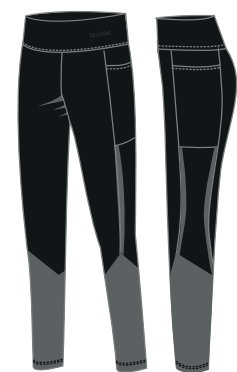

02/ Negro

TALLES / SIZES:
1-2-3-4-5

L$ 18.820