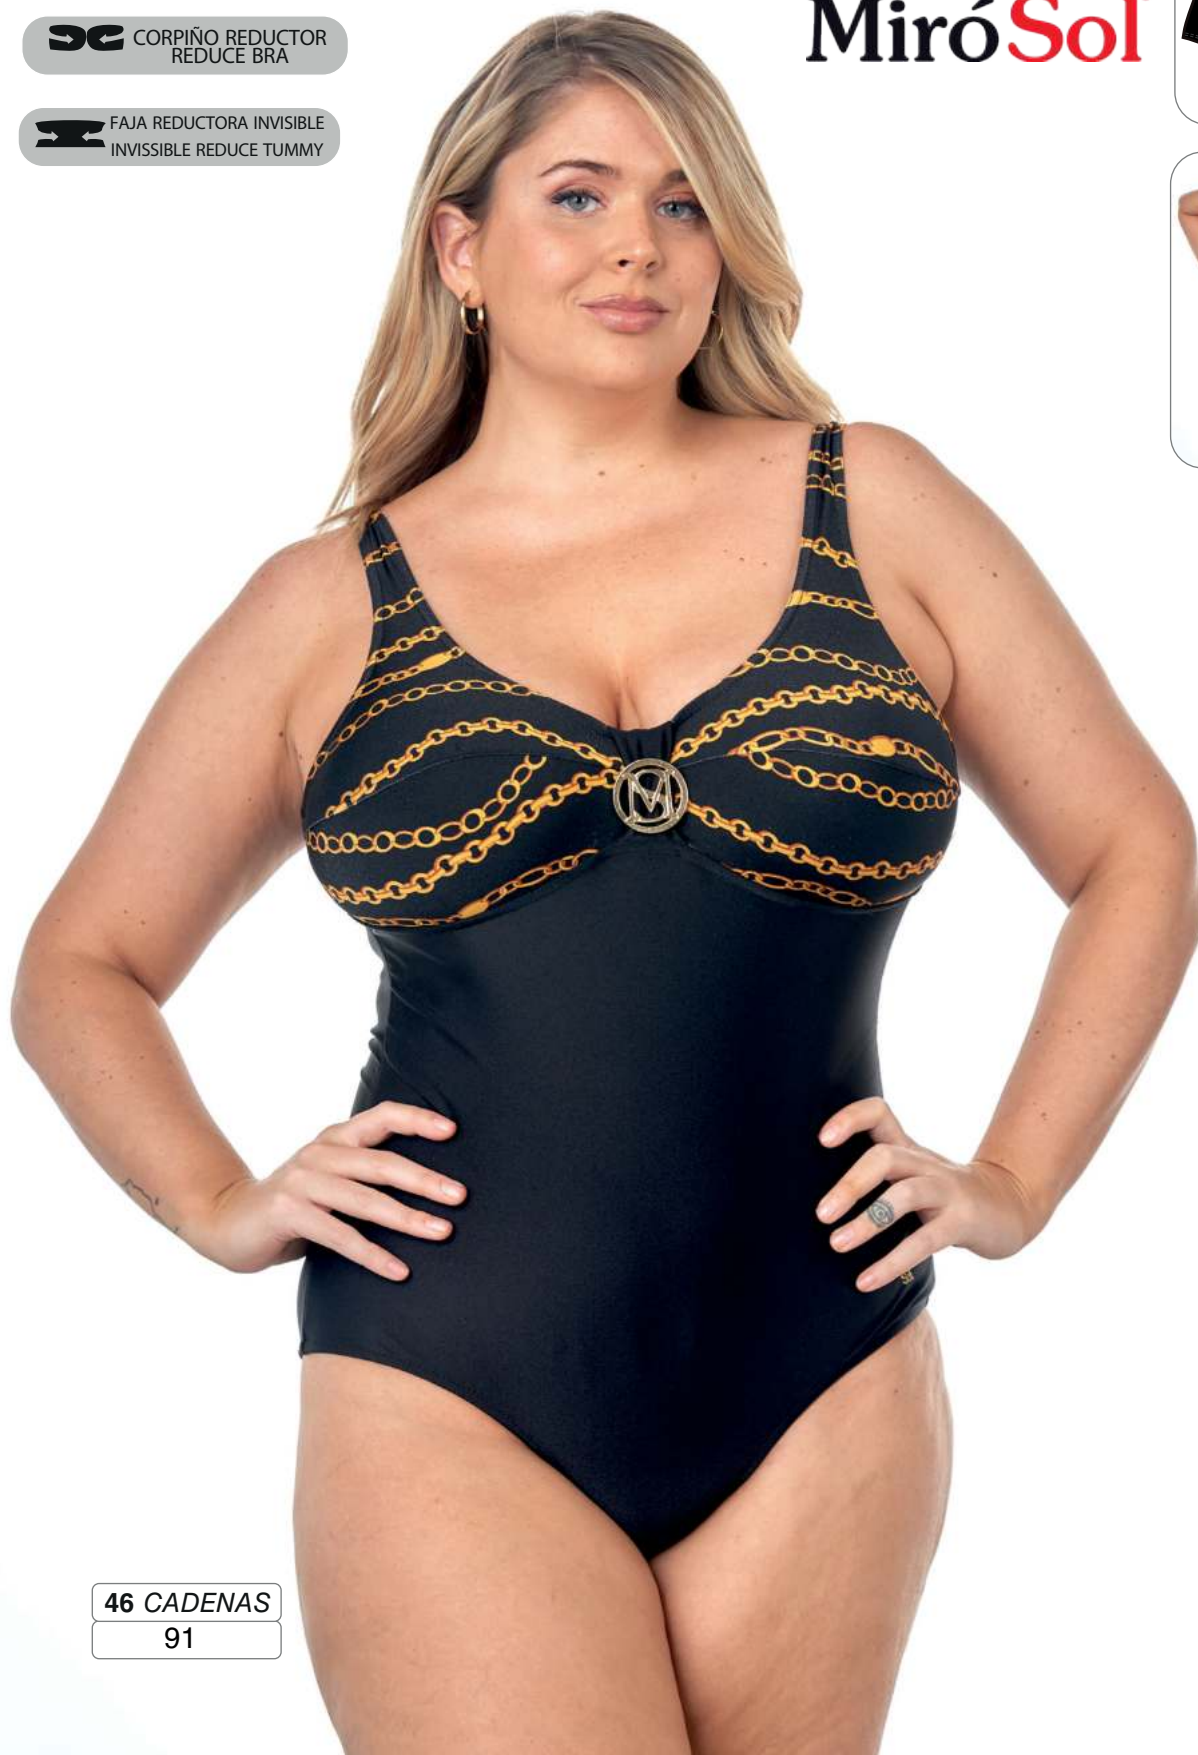

Talles/Sizes:
3-4-5

E\$ 36.820

Talles/Sizes:
6-7

E\$ 39.500

46 CADENAS

SC CORPIÑO REDUCTOR
REDUCE BRA

I FAJA REDUCTORA INVISIBLE
INVISIBLE REDUCE TUMMY

MiróSol®