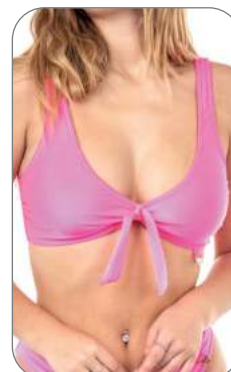

51 Rosa Chicle