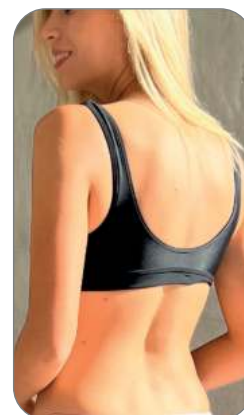

Art. 7304

Corpiño tipo top con recorte central. Soft cups removibles.

Cutout scoop top. Removable soft cups.

Talles/Sizes:
1-2-3-4

L$ 14.590