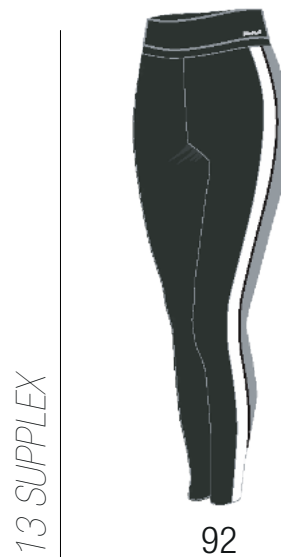

Art. 5121

Calza chupín tiro alto de supplex que estiliza la silueta .
recortes laterales.

High waist skinny legging.

L$ 18.820

TALLES / SIZES:
1-2-3-4

13 SUPPLEX

92