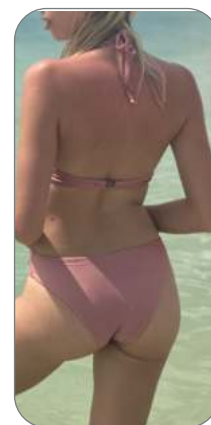

Art. 7003

Trikini con flecos. Corpiño interno con tazas soft cups.
Fringed trikini. Soft cups.

Talles/Sizes:
2-3-4

L$ 32.720

04 LISOS

SOFT CUPS

MiróSol

04 LISOS

11 Ouro Rosa