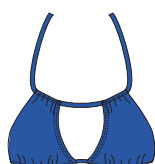

Ls 9.180

01 Blanco

02 Negro

03 Rojo

15 Amarillo

24 Planetario

25 Mango

26 Coral fluo