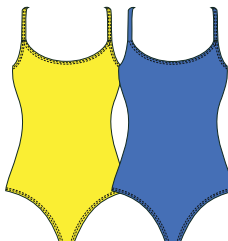

01 Blanco 02 Negro

15 Amarillo 65 Francia

51 Rosa Chicle 25 Mango

48 Verde Twist 26 Coral

Art. 7004

Traje de baño colaless con breteles finos.
Slim straps one piece maillot. Minimal bottom coverage.

Talles/Sizes:
1-2-3-4