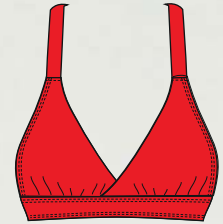

Art. 7347

Soutien tipo gota ideal para talles extra amplios.
Shaping cups removibles.
Soutien. Removable shaping cups.

Talles/Sizes:
2-3-4-5

L\$ 13.540

04 LISOS

02 Negro

03 Rojo

10 Galápagos