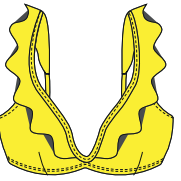

51 Rosa Chicle