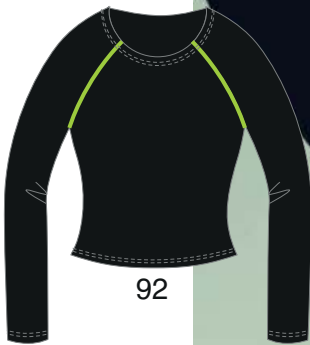

Art. 4319

Tankini manga larga
Long sleeve tankini.

Talles/Sizes:
Unico

Ls 24.450

MiróSol®

92

04 LISOS

91