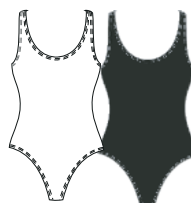

Traje de baño con colaless.
High cut one piece swimsuit.

Talles/Sizes:
1-2-3-4

L\$ 15.540

04 LISOS

03 Rojo

25 Mango

26 Coral

32 Aguamarina