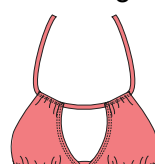

Ls 9.180

01 Blanco

02 Negro

03 Rojo

15 Amarillo

24 Planetario

25 Mango

26 Coral fluo