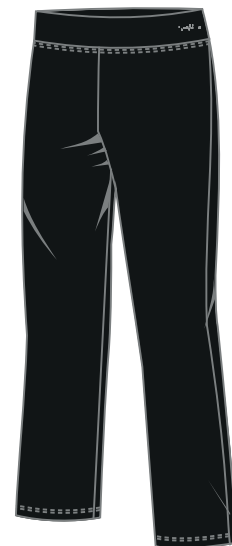

13 SUPPLEX

02/ Negro