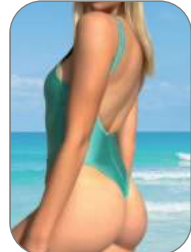

Traje de baño con colaless.
High cut one piece swimsuit.

Talles/Sizes:
1-2-3-4

L\$ 15.540

04 LISOS

03 Rojo

25 Mango

26 Coral

32 Aguamarina