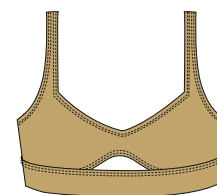

Art. 7304

Corpiño tipo top con recorte central. Soft cups removibles.

Cutout scoop top. Removable soft cups.

Talles/Sizes:
1-2-3-4

L$ 14.590

SOFT CUPS

MiróSol®

04 LISOS

02 Negro

04 LISOS

02 Negro

19 Turquesa

23 Lavanda

48 Verde Twist

68 Dorado