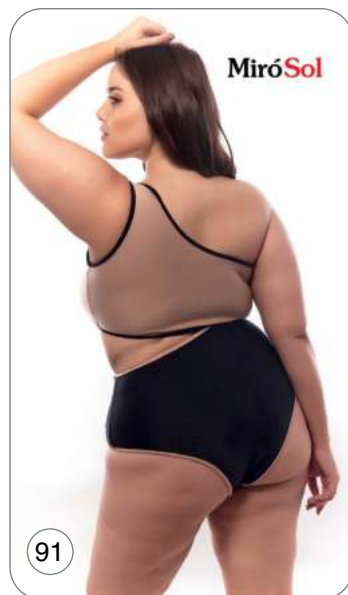

E\$ 22.270

21 CASIOPEA

Art. 7045

Indispensable Trikini de un solo hombro.
 Shaping cups removibles. Totalmente enviado.

Talles/Sizes:
 2-3-4-5

E\$ 22.270

04 LISOS

40 PARAISO