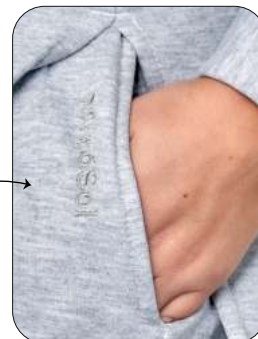

Art. 5320

¡NUEVO! Buzo OVERSIZE en friza, cuello bote y tajos en los laterales.

L\$ 10.540

TALLES / SIZES:
ÚNICO

02 NEGRO

ALGODÓN

ALGODÓN

TALLES / SIZES:
2-3-4-5