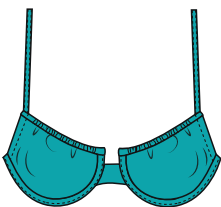

Art. 7314

Soutien con aro y frunce en la parte superior.
Underwire bra with ruching on the top..

Talles/Sizes:
1-2-3-4

L\$ 12.770

02 Negro

03 Rojo

10 Galápagos

19 Turquesa