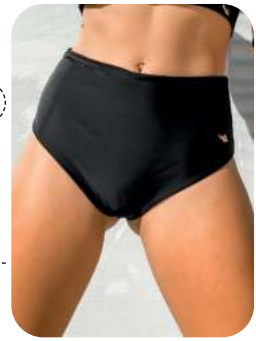

Art. 7243

Bombacha tiro alto.
High waist cola less bikini.

Talles/Sizes:
2-3-4-5

L$ 8.140

04 LISOS

01 Blanco

15 Amarillo

23 Lavanda

24 Planetario

25 Mango