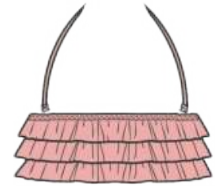

06 Rosa Blossom