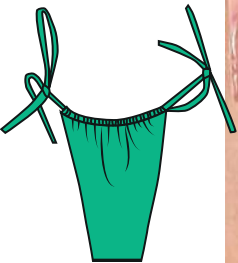

Talles/Sizes:
UNICO

L\$ 4.730

02 Negro

19 Turquesa

23 Lavanda

48 Verde Twist

51 Rosa Chicle

MiróSol