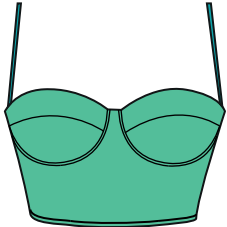

04 LISOS

Art. 7318

Corpiño tipo corset con shaping cups, breteles desmontables y tiras de acceso ajustables.
Corset top with shaping cups and detachable straps.

Talles/Sizes:
1-2-3-4

L$20.540

MiróSol

SHAPING CUPS

44 Caribe

**CON BALENAS
ULTRA
FLEXIBLES!**

04 LISOS
23 Lavanda