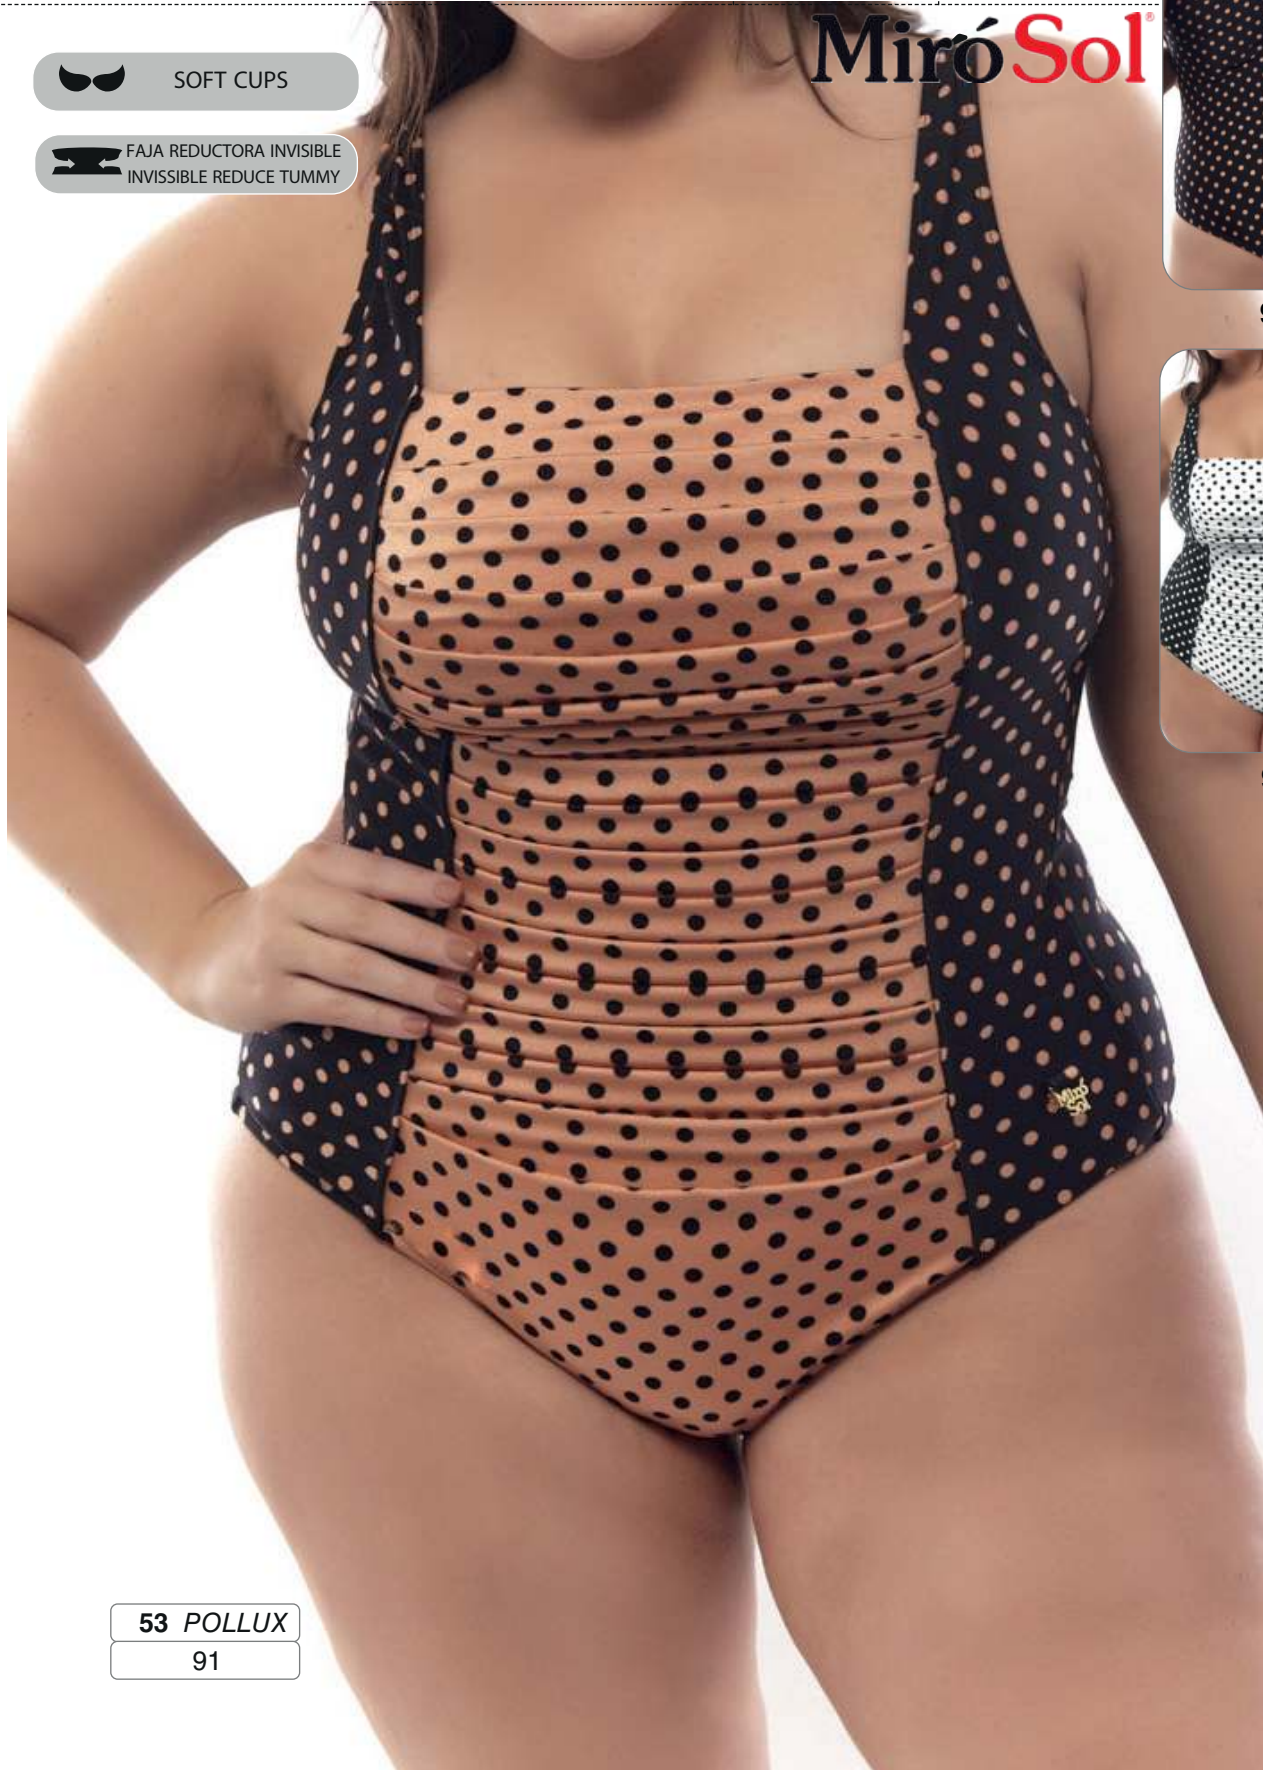

Art. 7043

Traje de baño entero con tablititas en el frente y escote cuadrado. Totalmente forrada. Faja reductora. Corpiño con soft cups.

One piece swimsuit with little boards. Tummy control.

Talles/Sizes:
3-4-5

L$

E$ 44.360

Talles/Sizes:
6-7-8

L$

E$ 47.630

53 POLLUX

SOFT CUPS

FAJA REDUCTORA INVISIBLE
INVISIBLE REDUCE TUMMY

Miró Sol

91

92

53 POLLUX

91