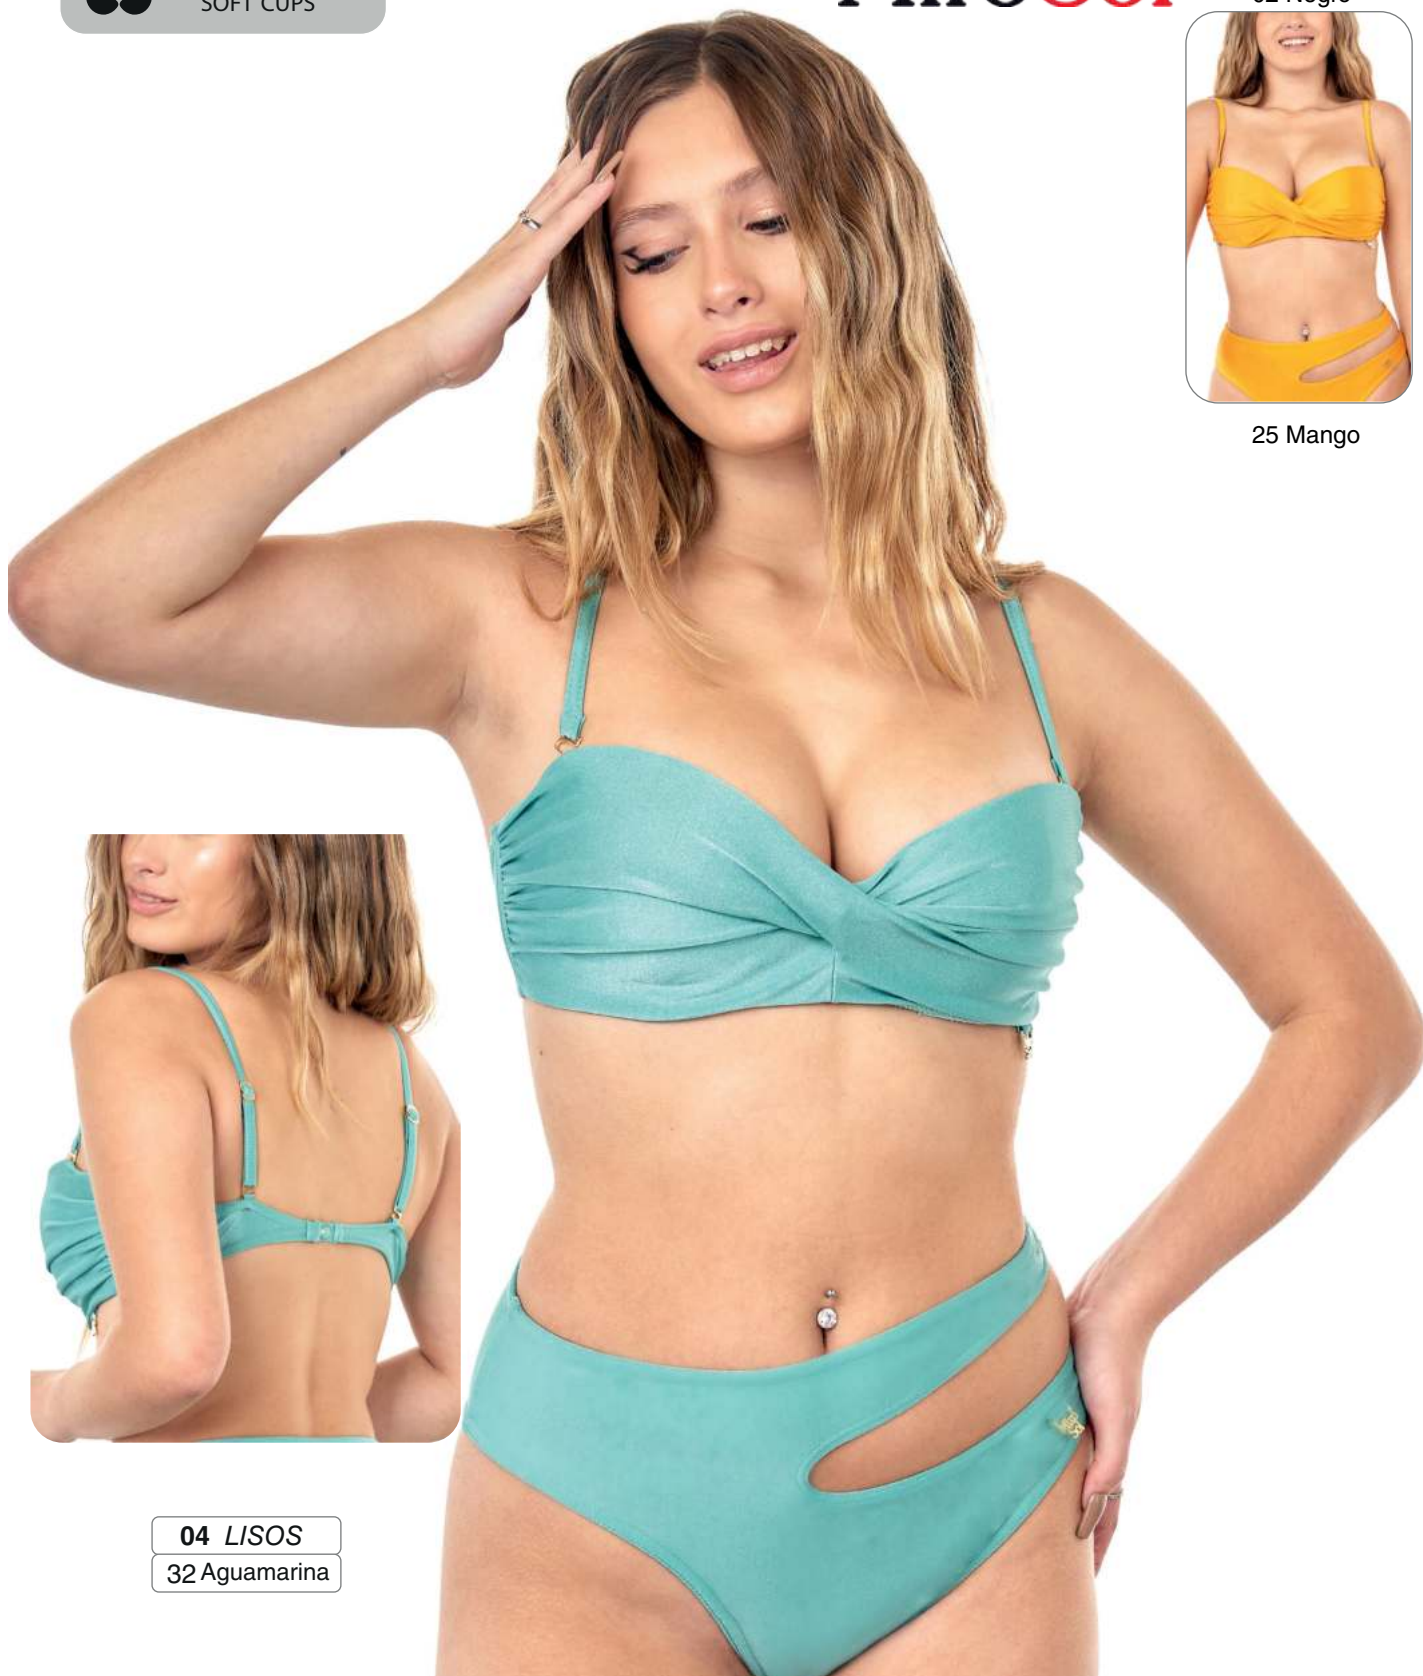

Talles/Sizes:
1-2-3-4

L\$ 14.360

04 LISOS

02 Negro

25 Mango

MiróSol

SOFT CUPS

04 LISOS