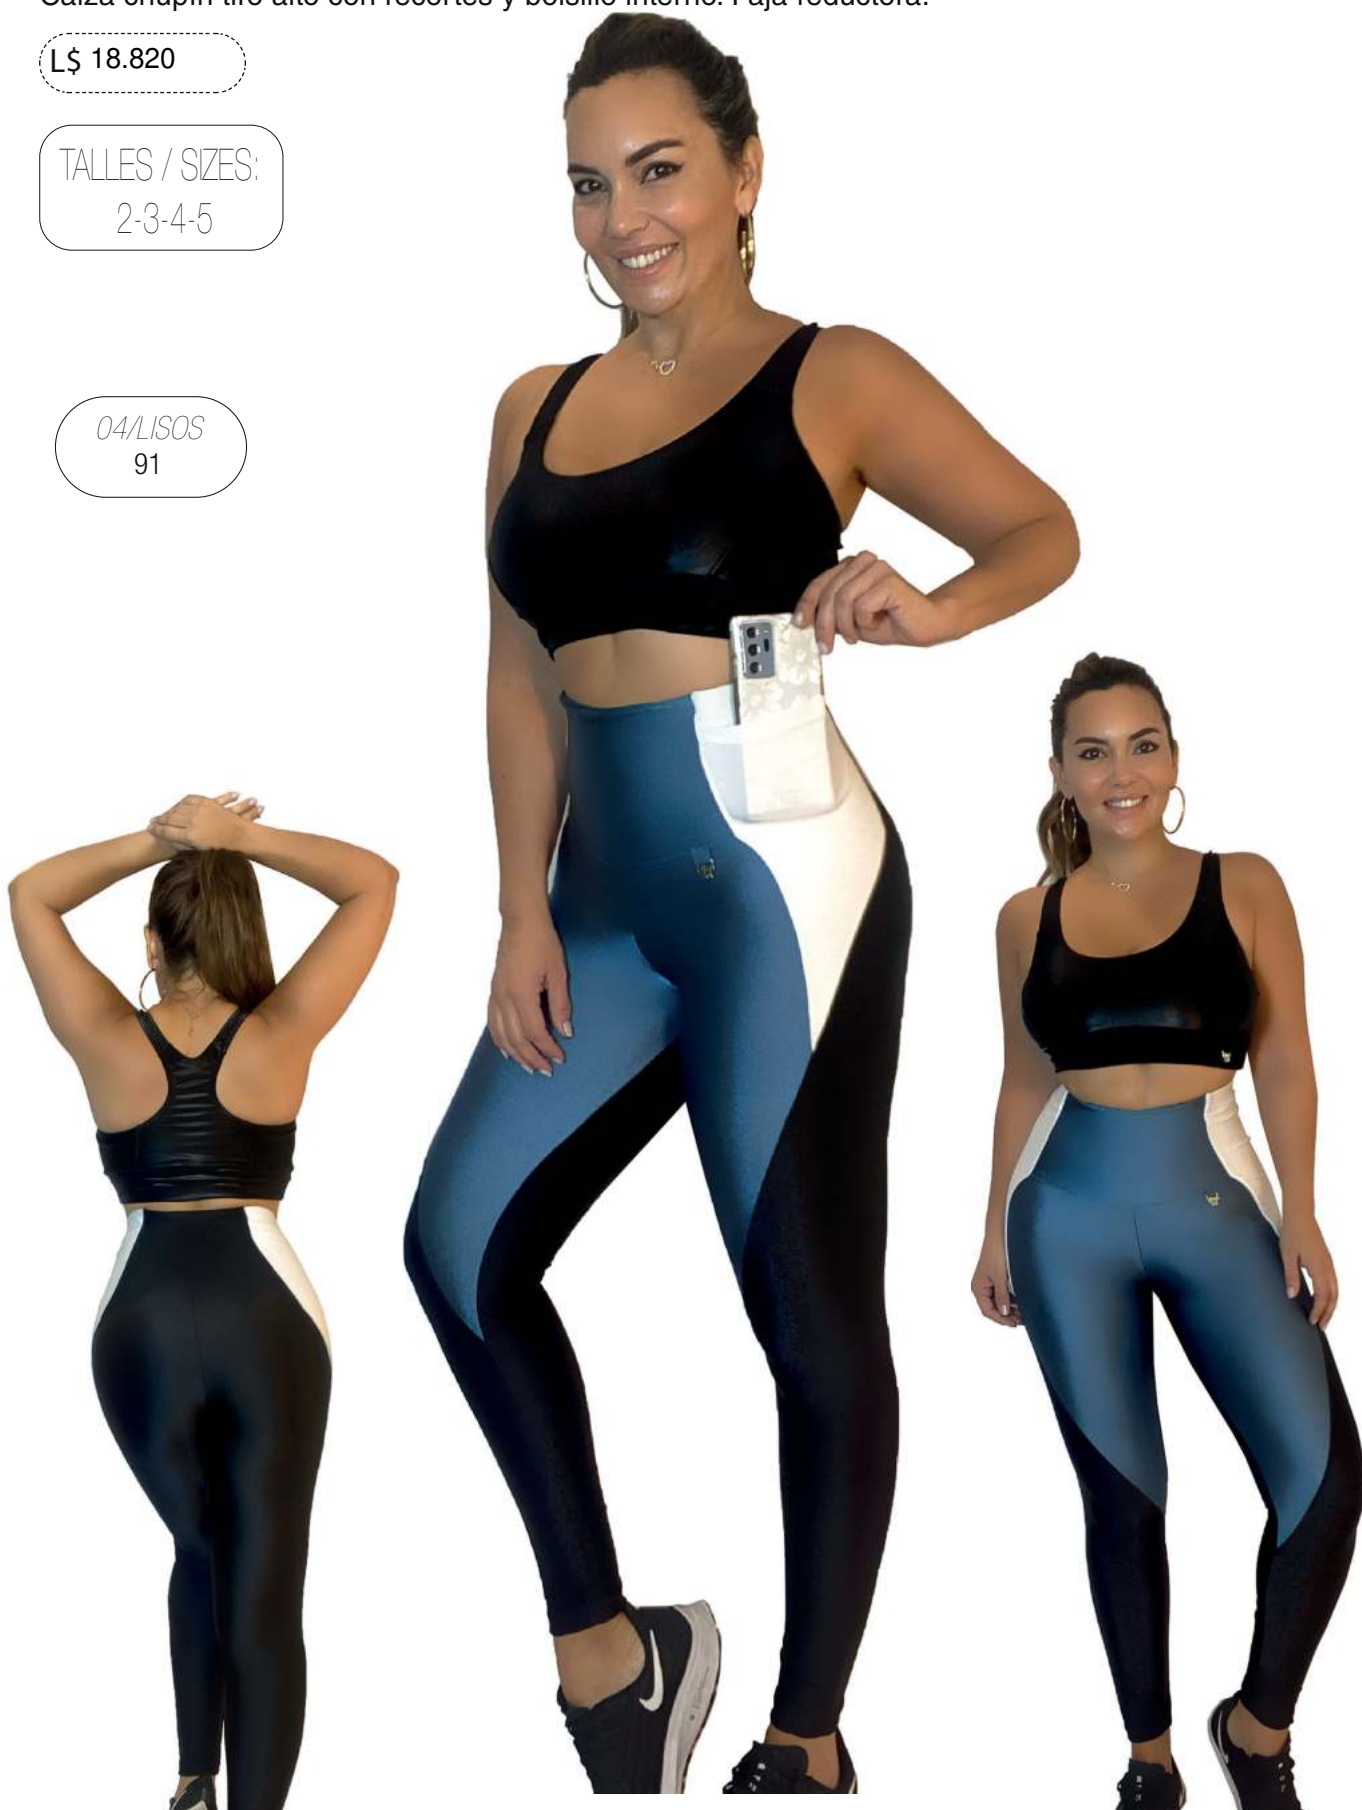

MiróSol®

Art. 5129

Calza chupín tiro alto con recortes y bolsillo interno. Faja reductora.

L$ 18.820

TALLES / SIZES:
2-3-4-5

04/LISOS
91