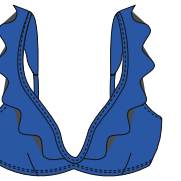

03 Rojo

51 Rosa Chicle

15 Amarillo

25 Mango

26 Coral Fluo

65 Azul Francia

Art. 7303

Soutien con volados. Soft cups removibles.
Soutien. Removable soft cups.

Talles/Sizes:
1-2-3-4

L\$ 11.910

MiróSol

 SOFT CUPS

04 LISOS
01 Blanco

Art. 7304

Corpiño tipo top con recorte central. Soft cups removibles.

Cutout scoop top. Removable soft cups.