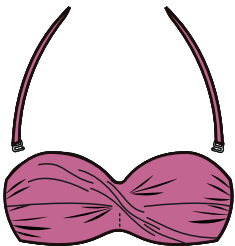

04 LISOS

02 Negro

Art. 7369

Soutien torzado, con shaping cups y breteles desmontables.
Twist front bandeau top. Removable shaping cups.

Talles/Sizes:
1-2-3-4

L$ 9.770

MiróSol

BANDEAU SHAPING CUPS

19 Turquesa

51 Rosa Chicle

30 EQUUS

91

28 CARACOLAS

91