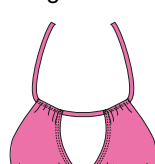

51 Rosa Chicle