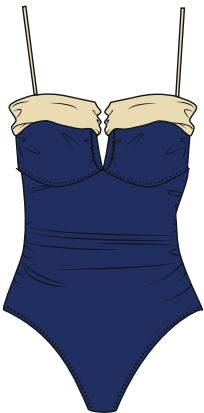

36 HELIOPORA

91

04 LISOS

02 Negro

10 Galápagos

24 Planetario

Art. 7018

¡NUEVO! Strapless entero, con un diseño súper moderno, v metálica en el escote y drapeado en el frente.
Bretelles ajustables y removibles. Tetas soft. Faja reductora.
One piece strapless swimsuit. With metallic V at the neckline.
Adjustable and removable straps. Soft cups. Tummy control mesh