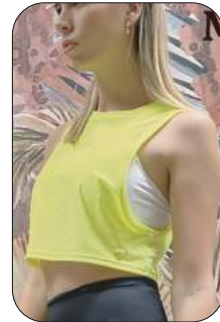

28/ Verde lima

04 LISOS