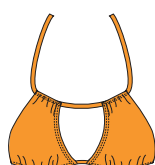

Ls 9.180

01 Blanco

02 Negro

03 Rojo

15 Amarillo

24 Planetario

25 Mango

26 Coral fluo