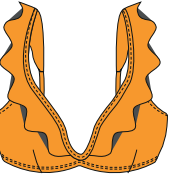

15 Amarillo

25 Mango