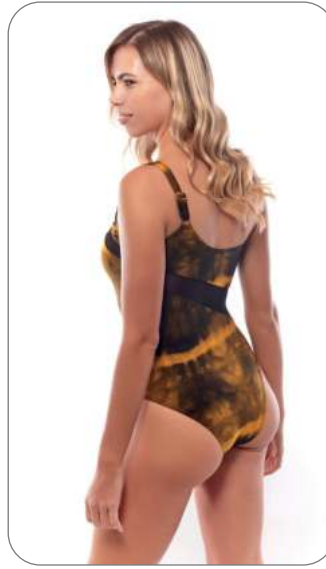

21 CASIOPEA

Art. 7045

Indispensable Trikini de un solo hombro.
Shaping cups removibles. Totalmente enviado.

Talles/Sizes:
2-3-4-5

E$ 22.270