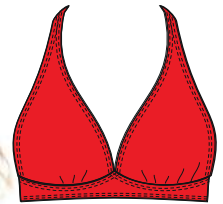

MiróSol®

SHAPING CUPS

04 LISOS

02 Negro

03 Rojo

10 V. Galápagos

19 Turquesa

50 DUNAS